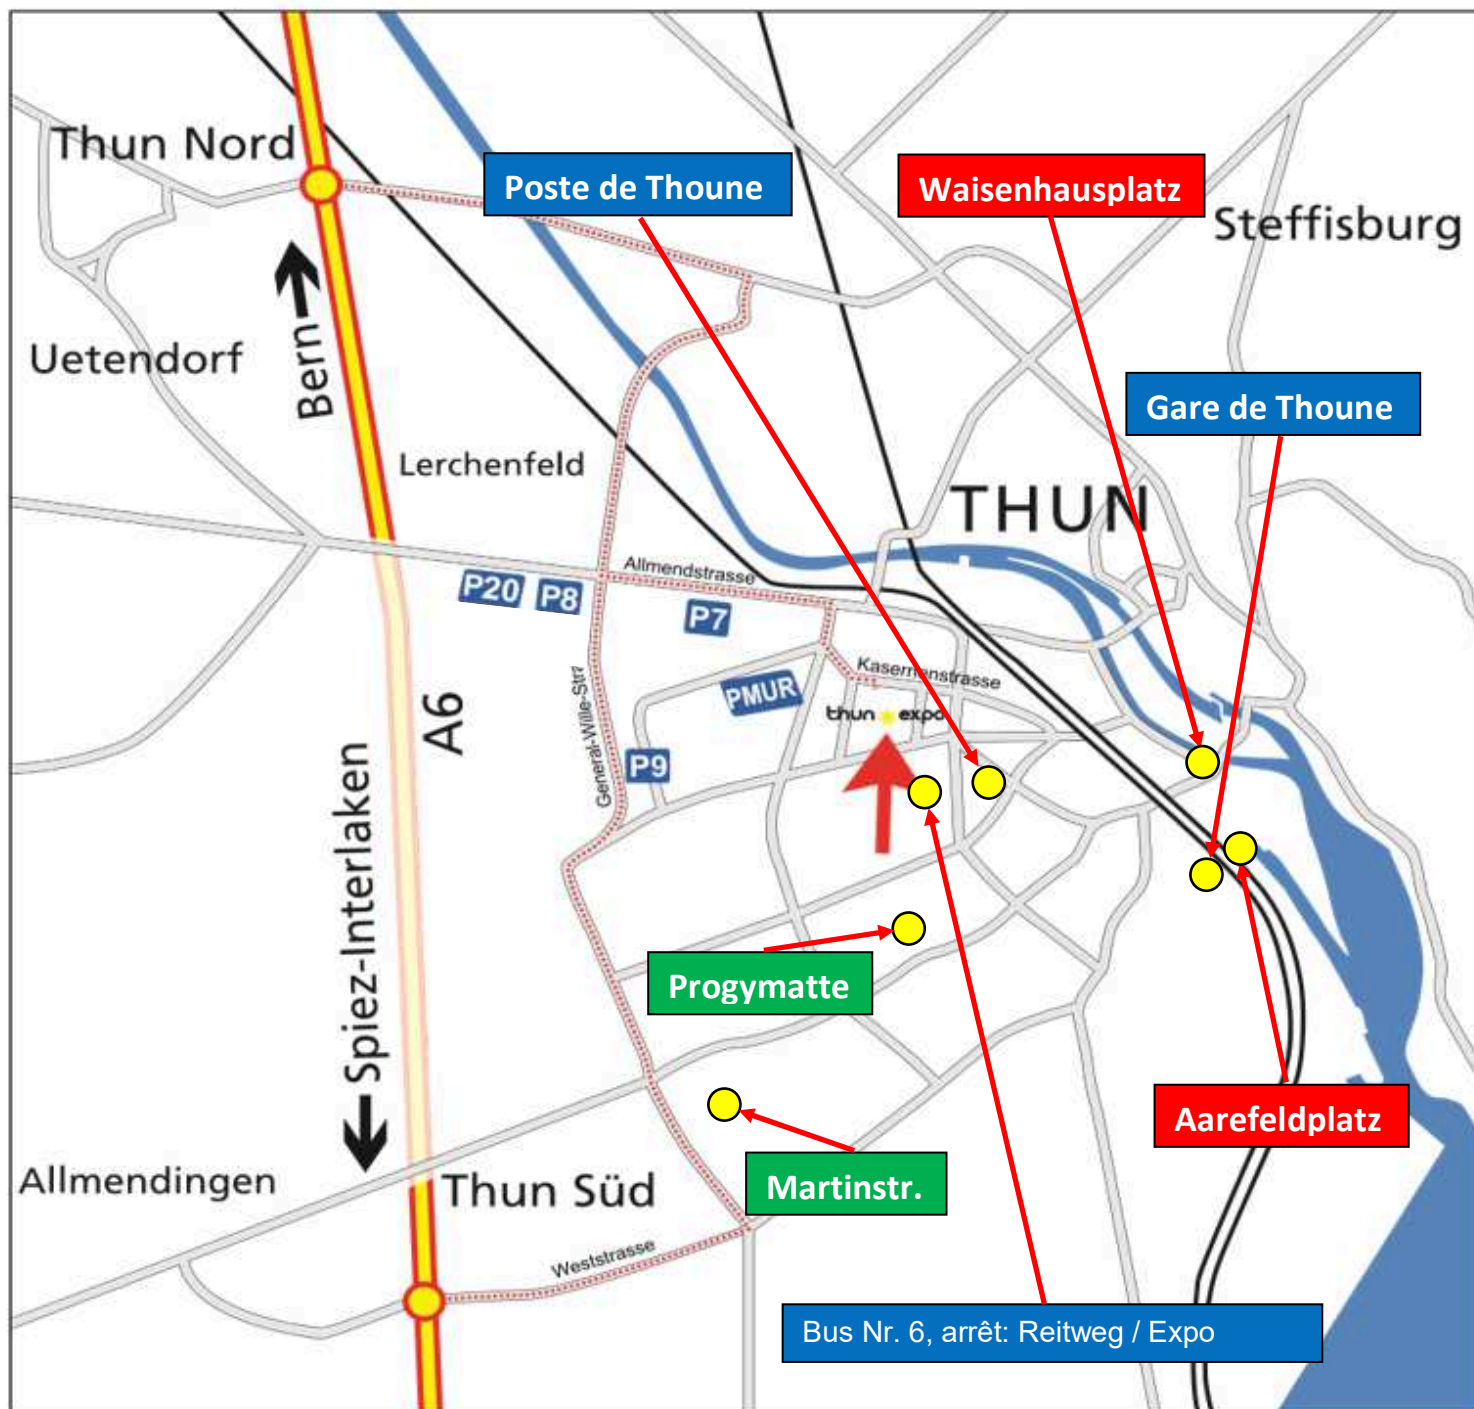

# Accès / Plan d'ensemble

Sortie "Thun Nord"  
Sortie "Thun Sud"  
Personnel et collaborateurs

- > Parking P7
- > Parking P9
- > PMUR
- > Les **Camping-cars** peuvent stationner dans le parking PMUR  
Il n'y a par contre pas d'infrastructures adaptées (toilettes...)

LOGO

Depuis les parkings P7, P9 et PMUR et l'arrêt de bus «Reitweg / Expo»,

suivez cette signalisation-> **thun**  **expo**

**CONCERTS** Waisenhausplatz: 13.30 / 14.30 h  
Aarefeldplatz: 14.00 / 15.00 h

**Abris de la protection civile**