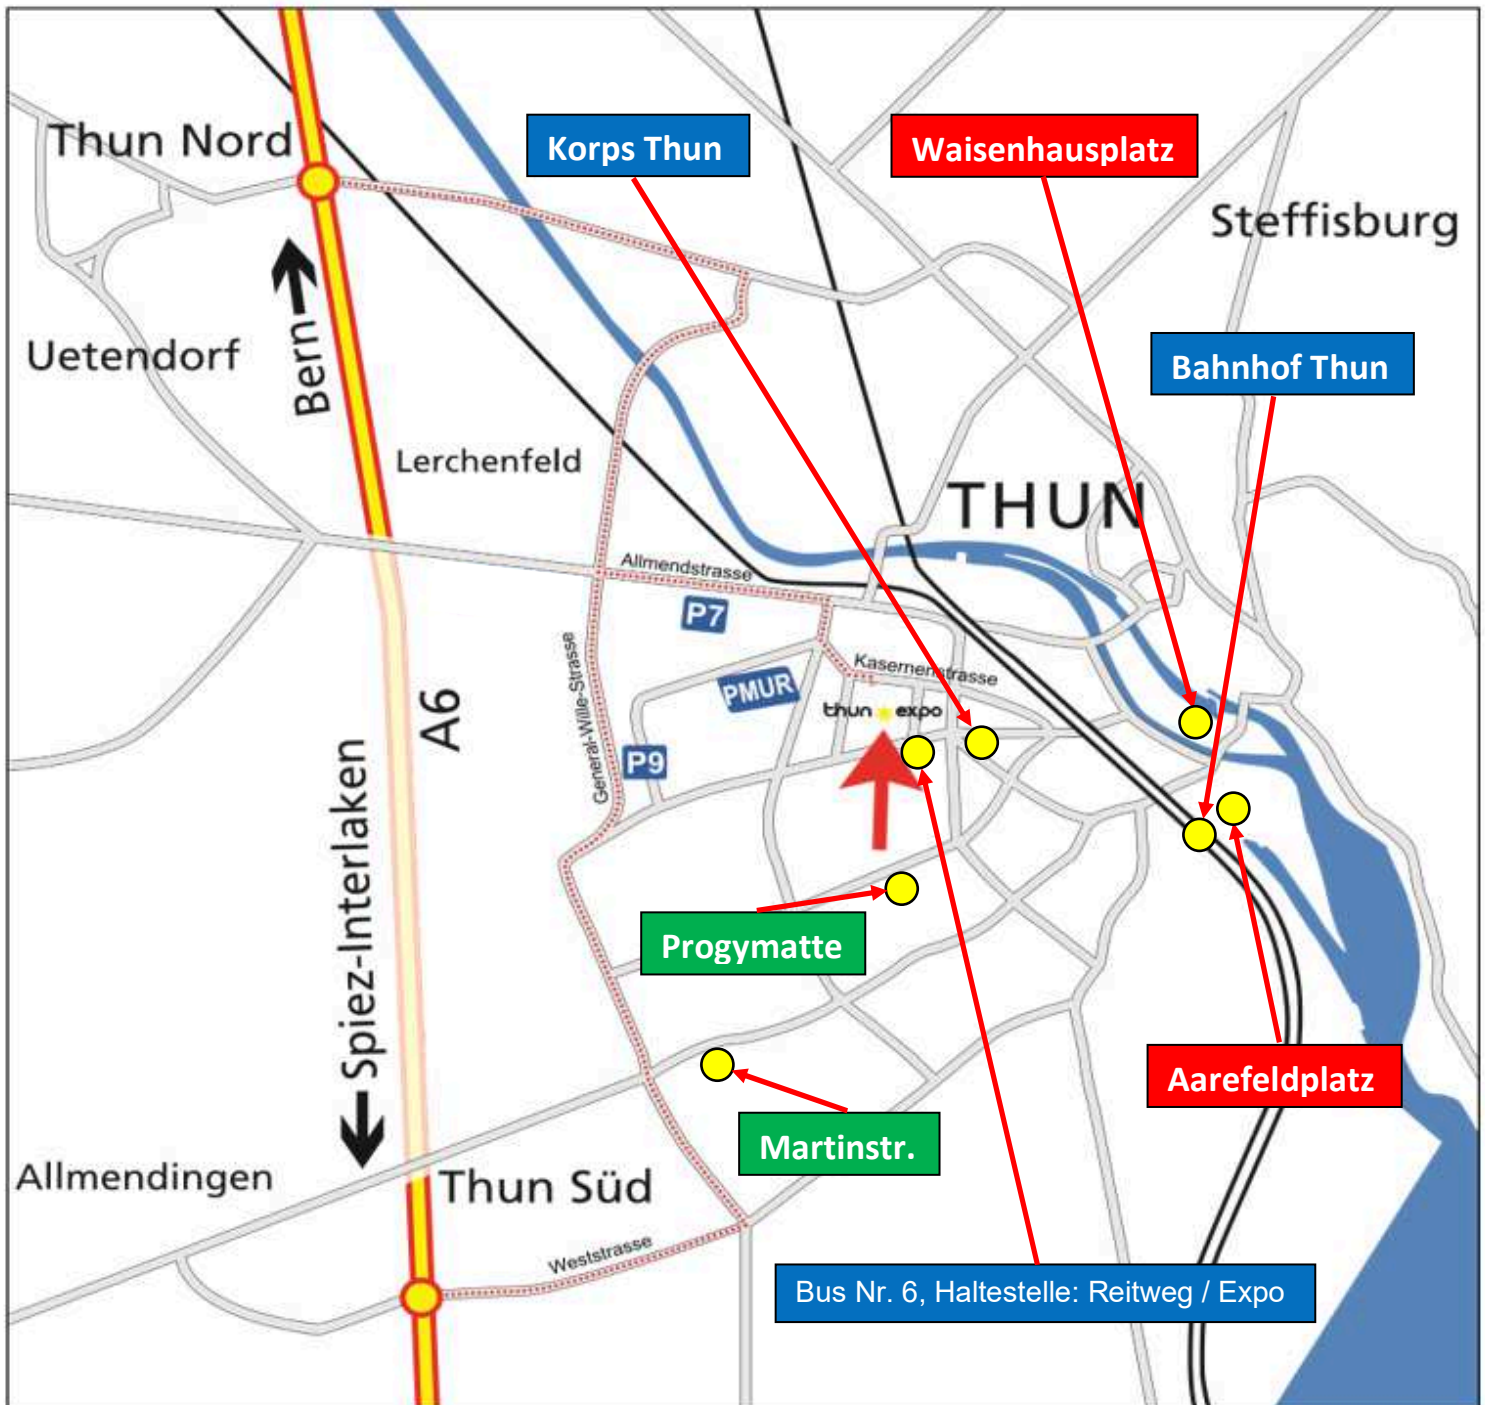

Anfahrtsweg / Übersicht

Ausfahrt "Thun Nord"
Ausfahrt "Thun Süd"
Staff und Helfer

- > **Parkplatz P7**
- > **Parkplatz P9**
- > **PMUR**
- > **Wohnmobile** können auf PMUR abgestellt werden
Es steht aber keine Infrastruktur zur Verfügung

Hier LOGO des Festivals

Folgen Sie von den Parkplätzen P7, P9 und PMUR und der Bushaltestelle «Reitweg / Expo» dieser Signalisation -> **thun★expo**

KONZERTE Waisenhausplatz: 13.30 / 14.30 Uhr
Aarefeldplatz: 14.00 / 15.00 Uhr